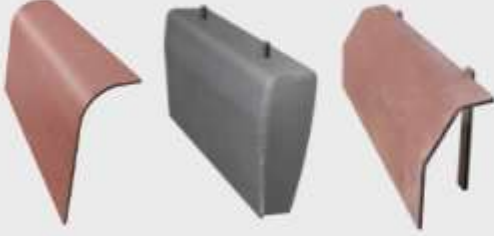

- “Alman malı” en iyi kaliteyi kampanya fiyatlarıyla
- Alışk olduğunuz hızlı ve güvenilir teslimat süreleri
- Sizin ihtiyaçlarınıza özel oluşturulmuş esnek bakım ve tamir teklifleri
- **YENİ** Wacker Neuson’dan makineler, aşınan parçalar ve yedek parçalar **YENİ**
- **YENİ** Asfalt karıştırma sistemleri için aşınan parçalar ve yedek parçalar **YENİ**

FINK

Asfalt karıştırma sistemleri için yedek parçalar